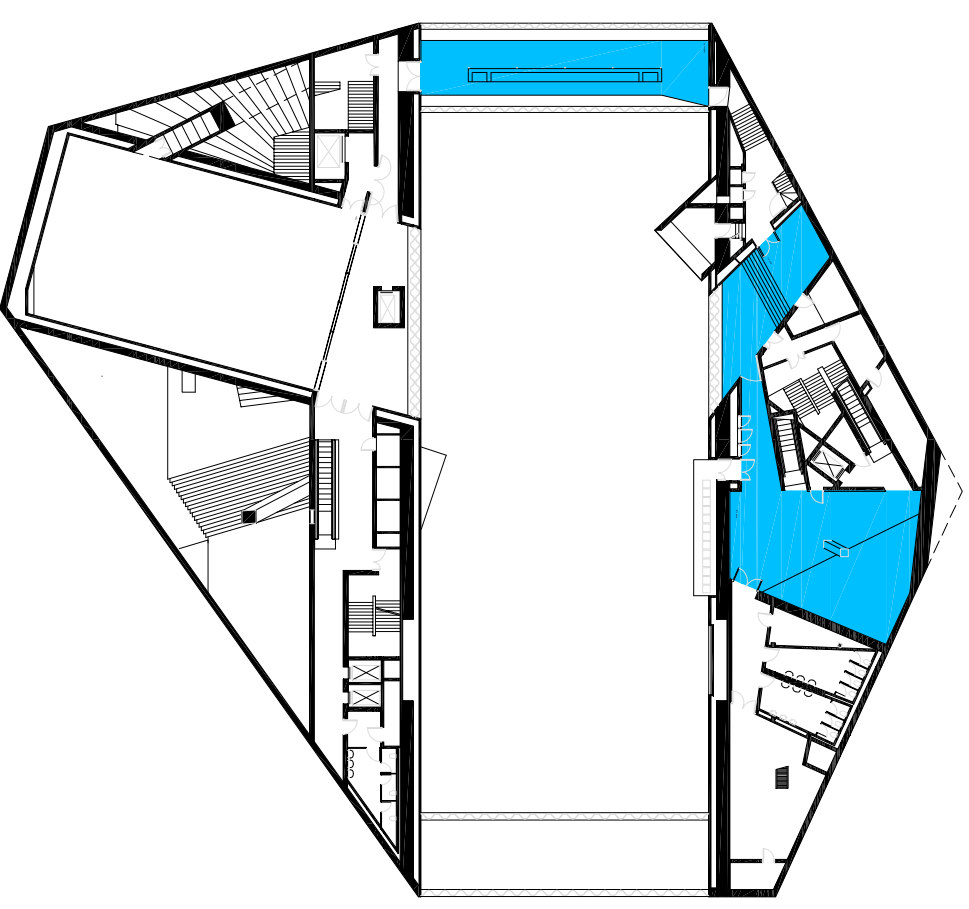

Palco com 6m x 3m

- lotação 200 pessoas sentadas

Stage 6meters x 3meters

- 200 places (seated)

PISO / FLOOR 5

SALA 2

LAYOUT: lateral

escala / scale 1.200