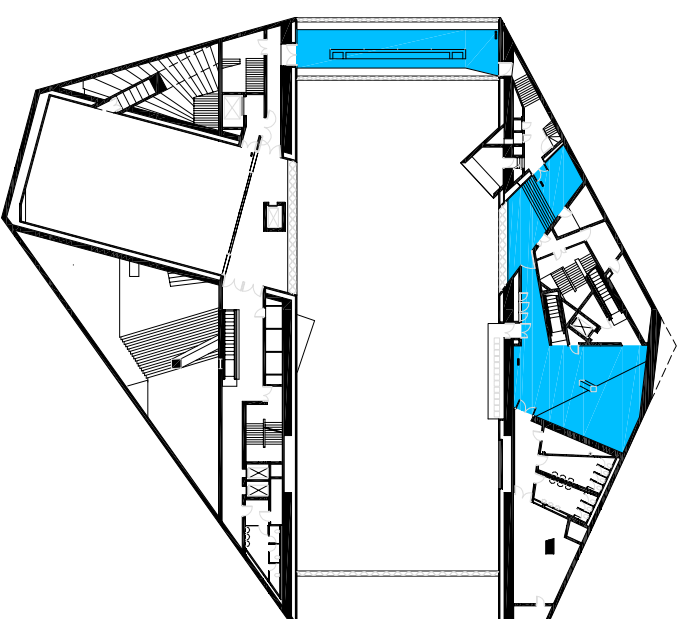

Palco com 10m x 6m
 - lotação máxima 261 pessoas sentadas ou 650 em pé com as portas abertas

Stage 10meters x 6meters
- 261 seated or 650 on foot with doors open

PISO / FLOOR 5

SALA 2

LAYOUT: IV

escala / scale 1.200