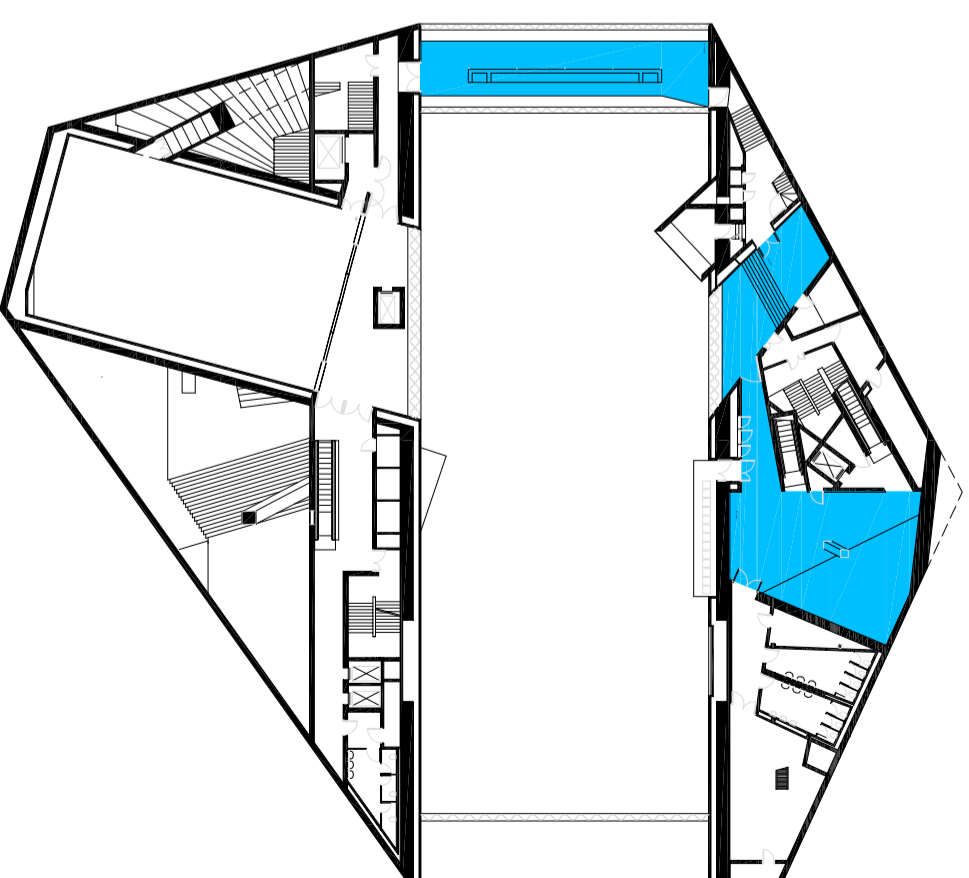

Palco com 10m x 6m

- lotação máxima 400 pessoas em plateia mista (144 pessoas sentadas e 256 em pé com as portas abertas)

*Stage 10meters x 6meters
- 400 places (144 seated and 256 on foot with doors open)*

PISO / FLOOR 5

SALA 2

LAYOUT: IV mix

escala / scale 1.200