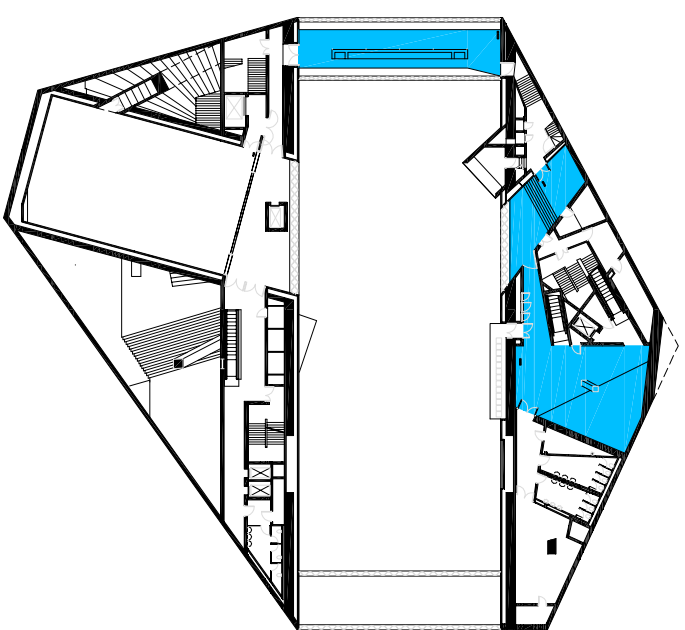

Palco com 10m x 7m

- lotação máxima 243 pessoas sentadas ou 650 em pé com as portas abertas

Stage 10meters x 7meters

- 243 seated or 650 on foot with doors open

PISO / FLOOR 5

SALA 2

LAYOUT: III

escala / scale 1.200