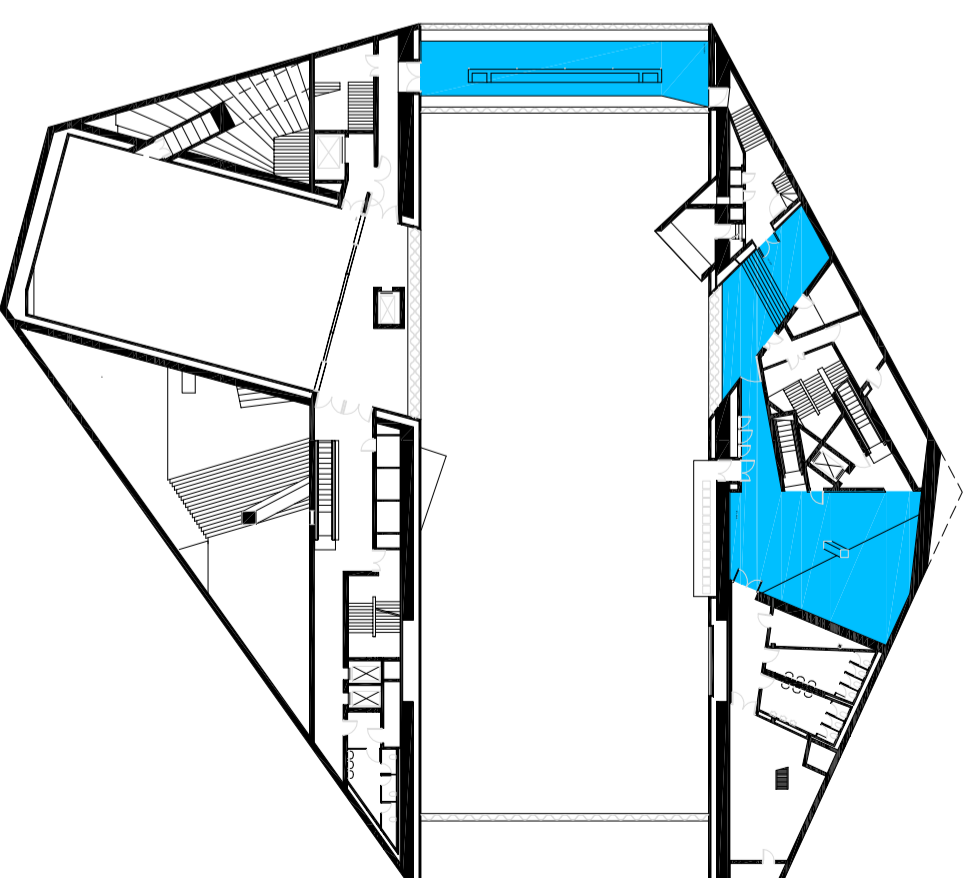

Palco com 10m x 7m

- lotação máxima 400 pessoas em plateia mista (144 pessoas sentadas e 256 em pé com as portas abertas)

*Stage 10meters x 7meters  
- 400 places (144 seated and 256 on foot with doors open)*

PISO / FLOOR 5

SALA 2

LAYOUT: III mix

escala / scale 1.200