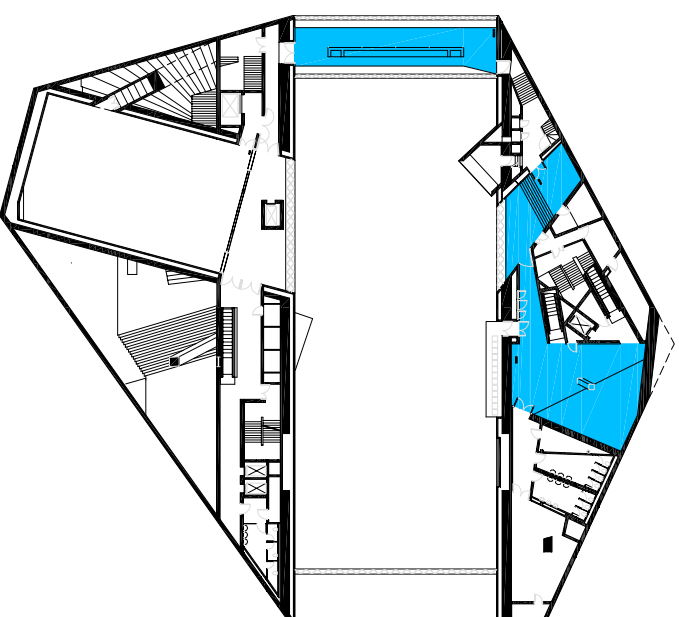

Palco com 10m x 4m

- lotação máxima 301 pessoas sentadas ou 650 em pé com as portas abertas

Stage 10meters x 4meters

- 301 seated or 650 on foot with doors open

PISO / FLOOR 5

SALA 2

LAYOUT: II

escala / scale 1.200