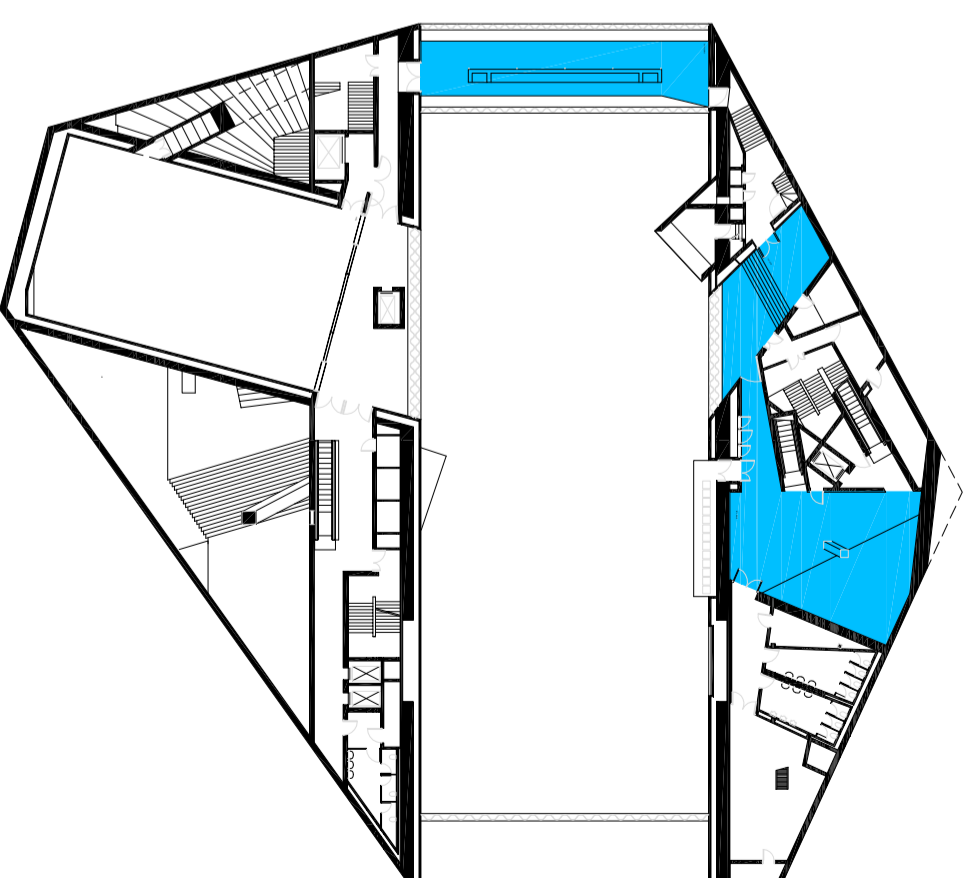

Palco com 10m x 4m

- lotação máxima 420 pessoas em plateia mista (164 pessoas sentadas e 256 em pé com as portas abertas)

*Stage 10meters x 4meters
- 420 places (164 seated and 256 on foot with doors open)*

PISO / FLOOR 5

SALA 2

LAYOUT: II mix

escala / scale 1.200