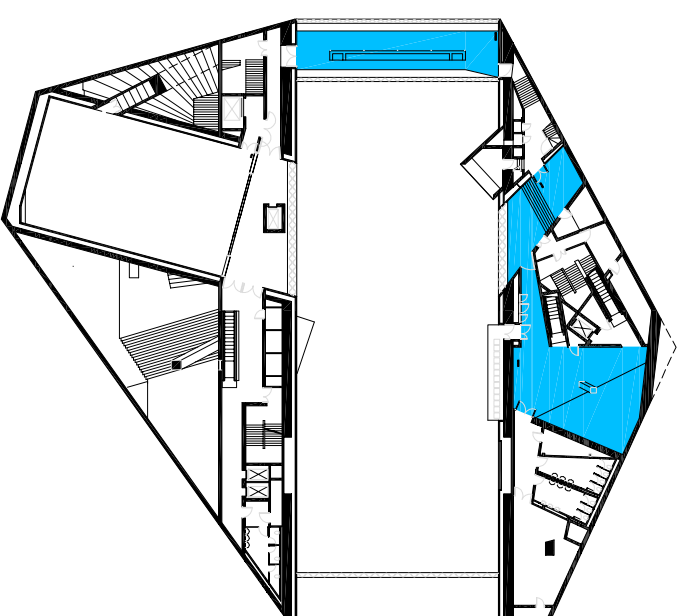

Palco com 10m x 5m

- lotação máxima 280 pessoas sentadas ou 650 em pé com as portas abertas

Stage 10meters x 5meters

- 280 seated or 650 on foot with doors open

PISO / FLOOR 5

SALA 2

LAYOUT: I

escala / scale 1.200