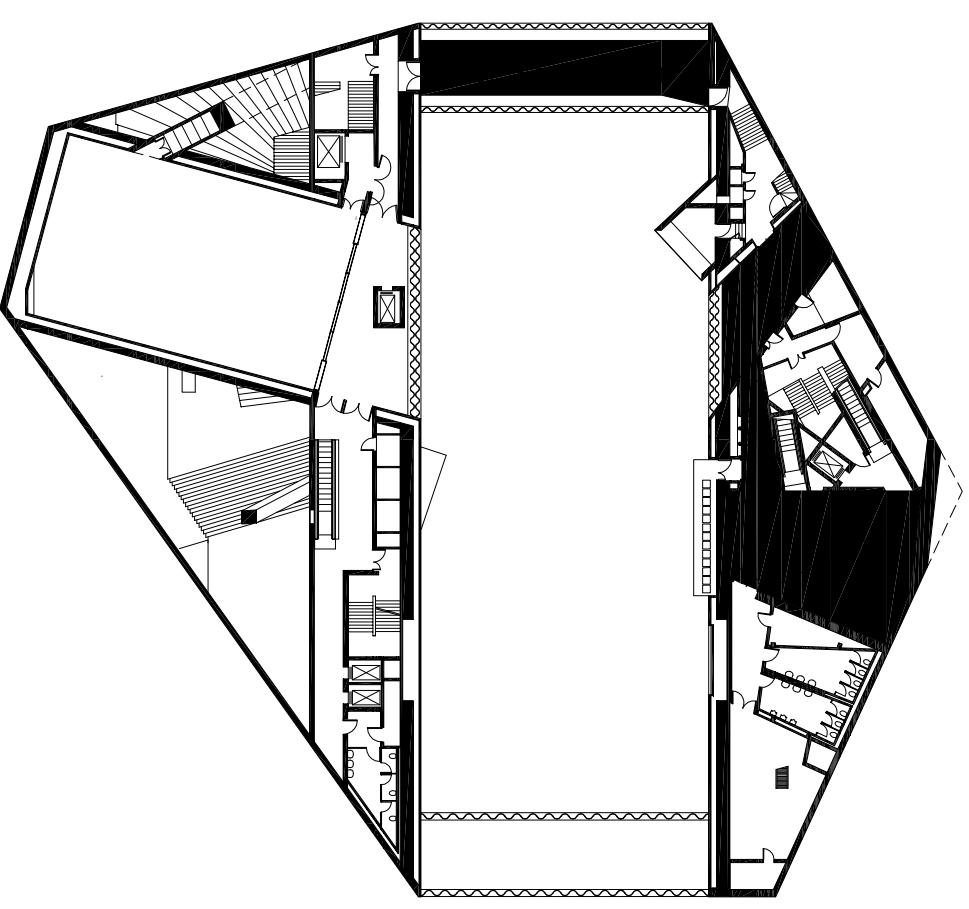

Palco com 10m x 5m
- lotação máxima 400 pessoas em plateia mista (144 pessoas sentadas e 256 em pé com as portas abertas)

*Stage 10meters x 5meters
 - 400 places (144 seated and 256 on foot with doors open)*

PISO / FLOOR 5

SALA 2

LAYOUT: I mix

escala / scale 1.200