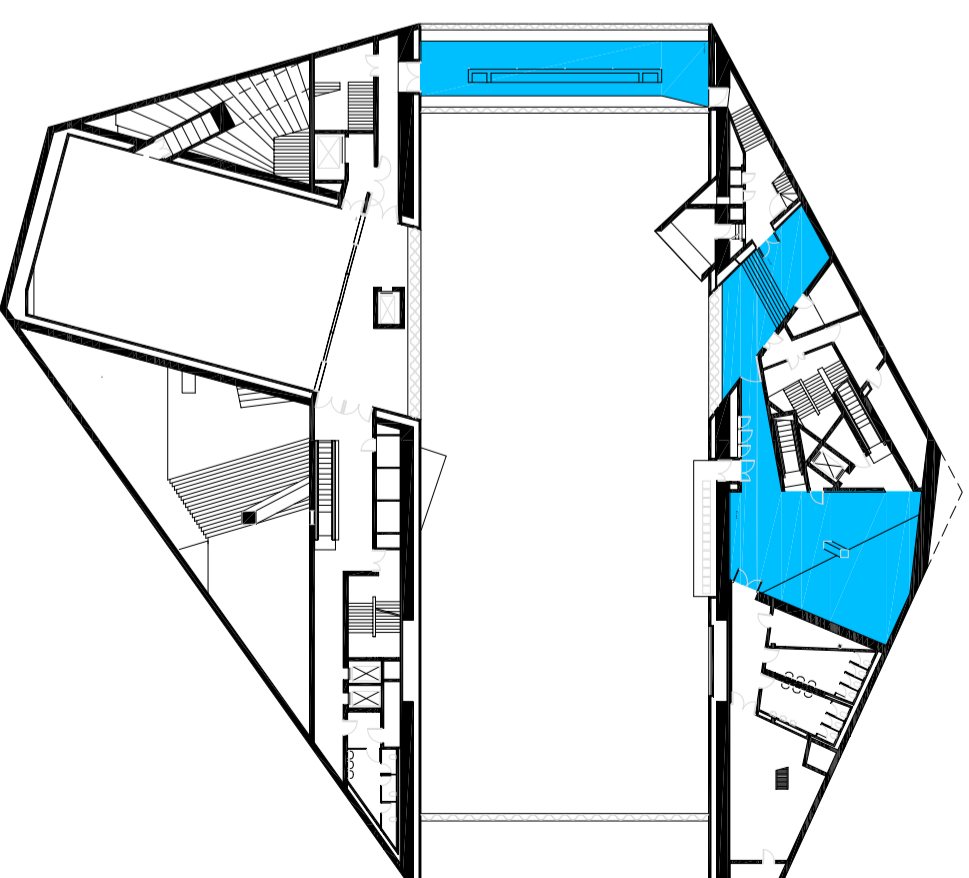

Palco com 6m x 3m

- lotação 100 pessoas sentadas

Stage 6meters x 3meters  
- 100 places (seated)

PISO / FLOOR 5

SALA 2

LAYOUT: café concerto

escala / scale 1.200