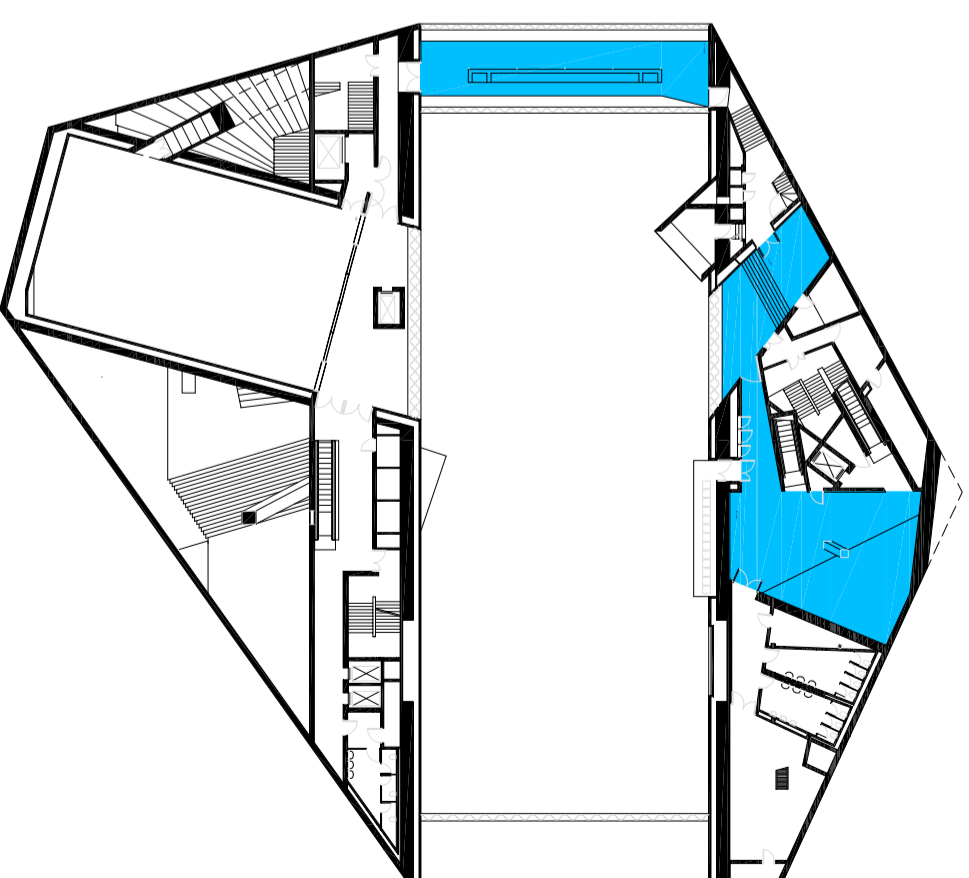

Palco - área cênica com 8m de profundidade
- lotação 132 pessoas sentadas em bancada + frente de 2mx 10m -
Lotação máxima de 161 lugares sentados
Stage area 8 meters depth
- 132 places (seated) + 2m x 10m - maximum 161 seat places

PISO / FLOOR 5

SALA 2

LAYOUT: Bancada

escala / scale 1.200